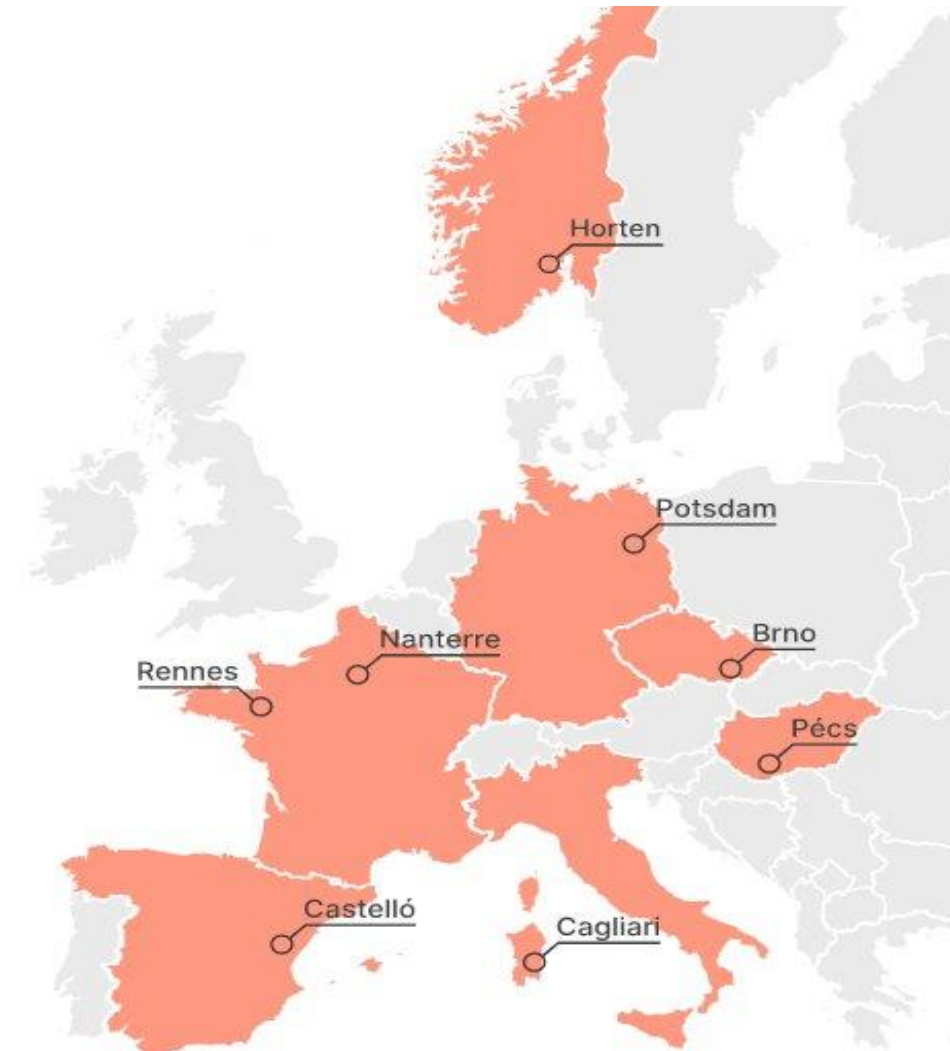

Jennifer Major, cheffe de projet EDUC
jmajor@parisnanterre.fr

Horizon 2020
European Union funding
for Research & Innovation

Co-funded by the
Erasmus+ Programme
of the European Union

www.educalliance.eu

European Digital UniverCity (EDUC), une alliance d'universités européennes

- Une alliance de **8 universités européennes**
- Un campus **transnational et multidisciplinaire**
- Appuyée sur les **innovations pédagogiques et numériques**
- Dédiée à la **mobilité étudiante** donnant droit à **des aides financières, des crédits ECTS et une attestation EDUC**